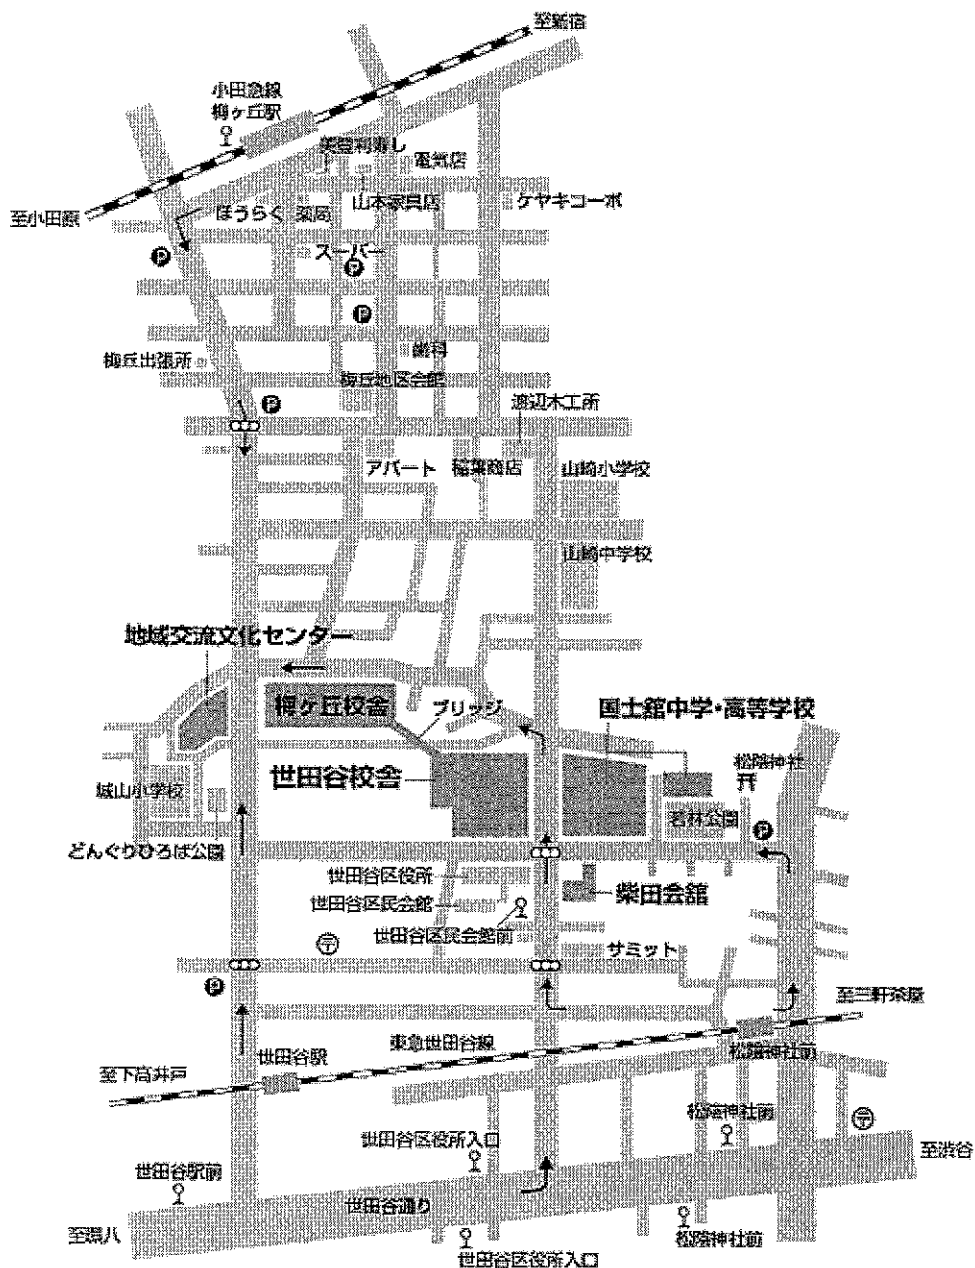

**会場案内** 国士舘大学 梅ヶ丘校舎34号館3階

下車駅／東急世田谷線「松陰神社前」または「世田谷」下車徒歩6分 小田急「梅ヶ丘」下車徒歩10分  
 \*「梅ヶ丘」からの徒歩ルートは住宅街のため目印がありません。地図の矢印のとおり進んで下さい。

戦略研究学会 第8回大会 **参加申込書**

	○印をつけて下さい	
総 会	出席	欠席
大 会	出席	欠席
懇 親 会	出席	欠席

氏名 (ふりがな)

○印を	正 会 員	非 会 員 (一般)
	学 生 会 員	非 会 員 (院 生・学 生)