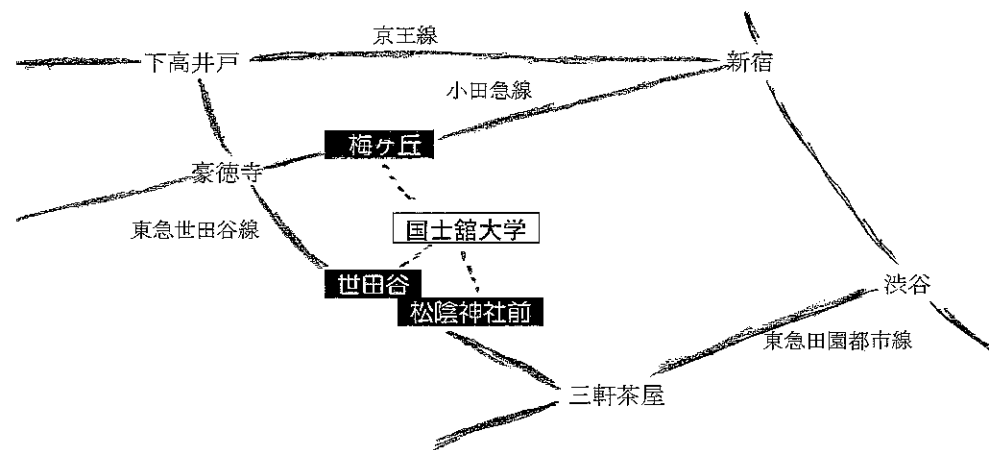

**会場案内** 国士舘大学 梅ヶ丘校舎34号館3階

下車駅／東急世田谷線「松陰神社前」または「世田谷」下車徒歩6分 小田急「梅ヶ丘」下車徒歩10分  
 \*「梅ヶ丘」からの徒歩ルートは住宅街のため目印がありません。地図の矢印のとおり進んで下さい。

戦略研究学会 第8回大会 **参加申込書**

	○印をつけて下さい	
総 会	出席	欠席
大 会	出席	欠席
懇 親 会	出席	欠席

氏名 (ふりがな)

○印を	正 会 員	非 会 員 (一般)
	学 生 会 員	非 会 員 (院 生・学 生)